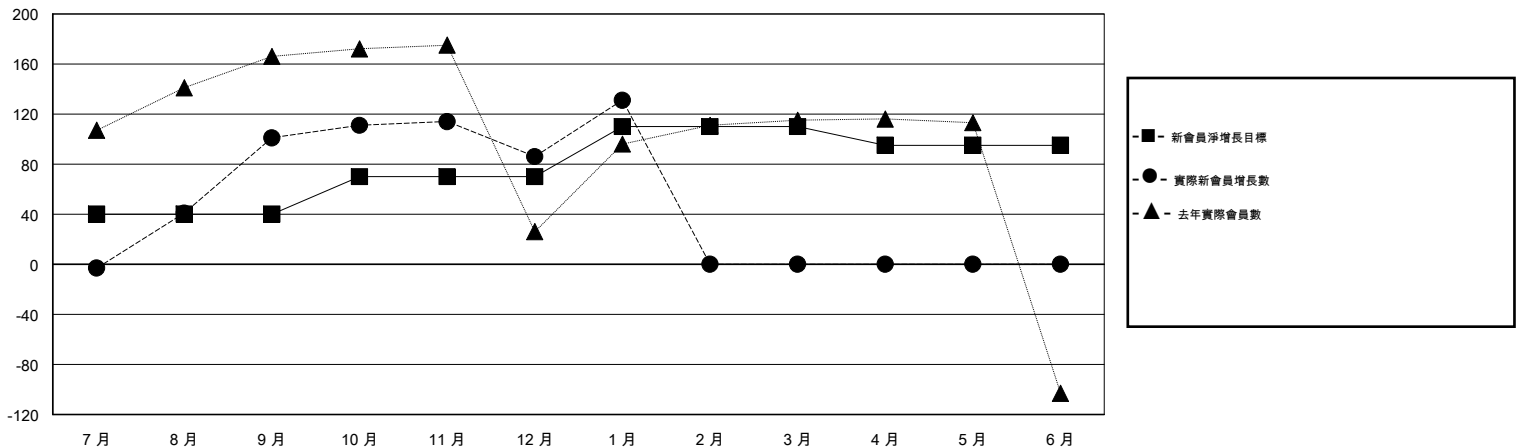

目標和實際會員累積

已取消的分會: 2	54 CLUBS OF 61 增添1位或以上的新會員	性別分佈
放棄的會員		男 1,230 (55.01%)
過世 0		女 1,006 (44.99%)
分會已取消 0	點擊這裡取得累計會員數據	總計家庭單位會員數 25
其他 262		支付減半會費的家庭會員 13
總計 262