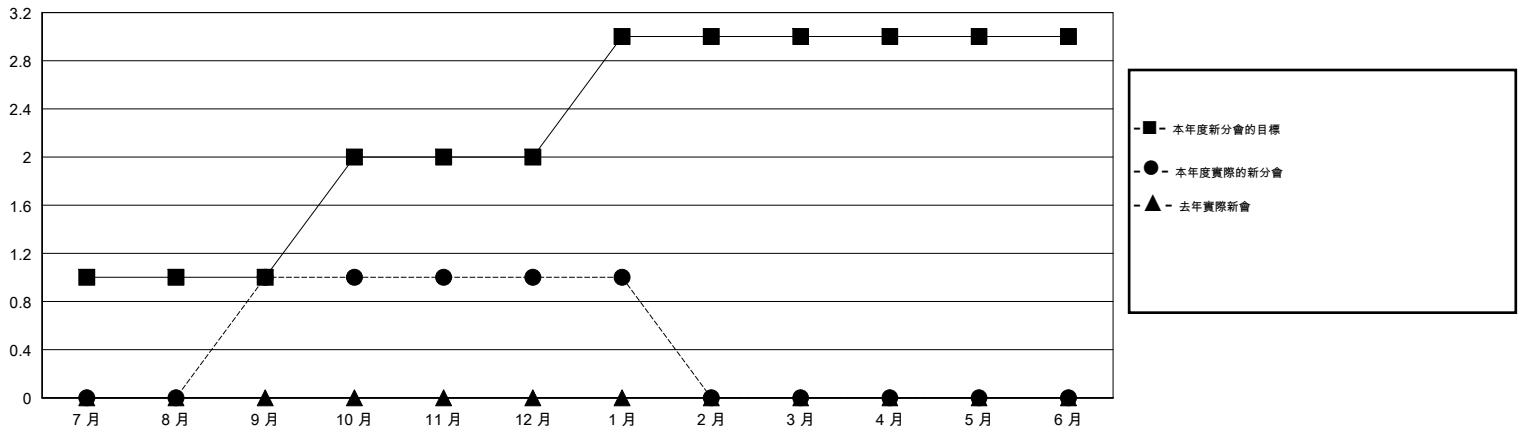

MONTHLY MEMBERSHIP PROGRESS REPORT

District 300A3

Results as of: 1/31/2017

GMT: PEI-JEN CHEN

地點 REP OF CHINA

GMT憲章區

分會				位會員@每位須繳			
成果 2016-2017				成果 2016-2017			
季	新分會目標	新會	會員流失的分會	季	新會員淨增長目標 (不含復籍或轉會)	實際新會員增長數 (不含復籍或轉會)	實際退會會員 (包括轉會)
7月/8月/9月	1	1	2	7月/8月/9月	40	308	207
10月/11月/12月	1	0	0	10月/11月/12月	30	31	46
1月/2月/3月	1	0	0	1月/2月/3月	40	54	9
4月/5月/6月	0	0	0	4月/5月/6月	-15	0	0

目標與實際新會累積

目標和實際會員累積

已取消的分會: 2	54 CLUBS OF 61 增添1位或以上的新會員	性別分佈
放棄的會員		男 1,230 (55.01%)
過世 0		女 1,006 (44.99%)
分會已取消 0	點擊這裡取得累計會員數據	總計家庭單位會員數 25
其他 262		支付減半會費的家庭會員 13
總計 262		